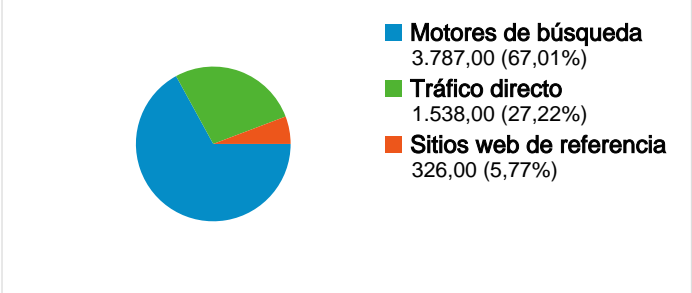

Uso del sitio

 5.651 Visitas	 50,13% Porcentaje de rebote
 13.572 Páginas vistas	 00:01:06 Promedio de tiempo en el sitio
 2,40 Páginas/visita	 92,96% Porcentaje de visitas nuevas

Visión general de usuarios

Gráfico de visitas por ubicación world

Visión general de las fuentes de tráfico

Visión general del contenido

Páginas	Páginas vistas	Porcentaje de páginas vistas
/	6.323	46,59%
/Default.htm	3.343	24,63%
/ayuda.htm	1.689	12,44%
/mapa_web.htm	1.464	10,79%
/buscar.htm	708	5,22%

Páginas vistas de todos los usuarios

5.272 usuarios han visitado este sitio.

5.651 Visitas

5.272 Usuario único absoluto

13.572 Páginas vistas

2,40 Promedio de páginas vistas

00:01:06 Tiempo en el sitio

50,13% Porcentaje de rebote

Gráfico de visitas por ubicación

En comparación con: Sitio

5.651 visitas provinieron de 57 países/territorios.

Uso del sitio

País/territorio	Visitas	Páginas/visita	Promedio de tiempo en el sitio	Porcentaje de visitas nuevas	Porcentaje de rebote
Visitas 5.651 Porcentaje del total del sitio: 100,00%	Páginas/visita 2,40 Promedio del sitio: 2,40 (0,00%)	Promedio de tiempo en el sitio 00:01:06 Promedio del sitio: 00:01:06 (0,00%)	Porcentaje de visitas nuevas 93,08% Promedio del sitio: 92,96% (0,13%)	Porcentaje de rebote 50,13% Promedio del sitio: 50,13% (0,00%)	
Spain	3.003	2,46	00:01:05	94,01%	48,85%
Mexico	723	2,06	00:00:59	95,57%	58,92%
Argentina	322	2,36	00:00:59	92,55%	52,48%
Colombia	321	2,20	00:00:57	90,65%	52,65%
Chile	289	2,23	00:01:05	91,70%	50,52%
United States	201	2,78	00:01:11	90,05%	43,78%
Peru	140	2,18	00:01:14	92,14%	52,14%
Venezuela	131	2,53	00:01:06	94,66%	47,33%
Ecuador	54	3,31	00:02:36	87,04%	35,19%
Portugal	50	2,42	00:00:50	88,00%	52,00%