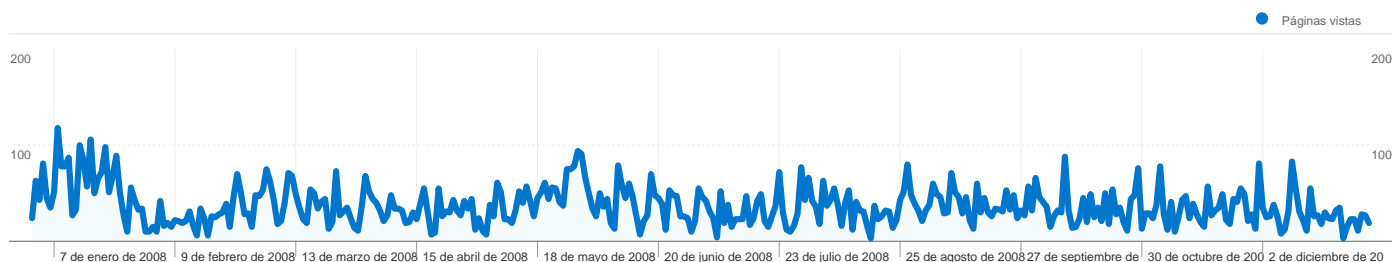

Gráfico de visitas por ubicación

En comparación con: Sitio

5.651 visitas provinieron de 57 países/territorios.

Uso del sitio

País/territorio	Visitas	Páginas/visita	Promedio de tiempo en el sitio	Porcentaje de visitas nuevas	Porcentaje de rebote
Visitas 5.651 Porcentaje del total del sitio: 100,00%	Páginas/visita 2,40 Promedio del sitio: 2,40 (0,00%)	Promedio de tiempo en el sitio 00:01:06 Promedio del sitio: 00:01:06 (0,00%)	Porcentaje de visitas nuevas 93,08% Promedio del sitio: 92,96% (0,13%)	Porcentaje de rebote 50,13% Promedio del sitio: 50,13% (0,00%)	
Spain	3.003	2,46	00:01:05	94,01%	48,85%
Mexico	723	2,06	00:00:59	95,57%	58,92%
Argentina	322	2,36	00:00:59	92,55%	52,48%
Colombia	321	2,20	00:00:57	90,65%	52,65%
Chile	289	2,23	00:01:05	91,70%	50,52%
United States	201	2,78	00:01:11	90,05%	43,78%
Peru	140	2,18	00:01:14	92,14%	52,14%
Venezuela	131	2,53	00:01:06	94,66%	47,33%
Ecuador	54	3,31	00:02:36	87,04%	35,19%
Portugal	50	2,42	00:00:50	88,00%	52,00%

1 - 10 de 57

Las páginas de este sitio se han visitado un total de 13.572 veces.

 13.572 Páginas vistas

 9.151 Visitas únicas

 50,13% Porcentaje de rebote

Contenido principal

Páginas	Páginas vistas	Porcentaje de páginas vistas
/	6.323	46,59%
/Default.htm	3.343	24,63%
/ayuda.htm	1.689	12,44%
/mapa_web.htm	1.464	10,79%
/buscar.htm	708	5,22%