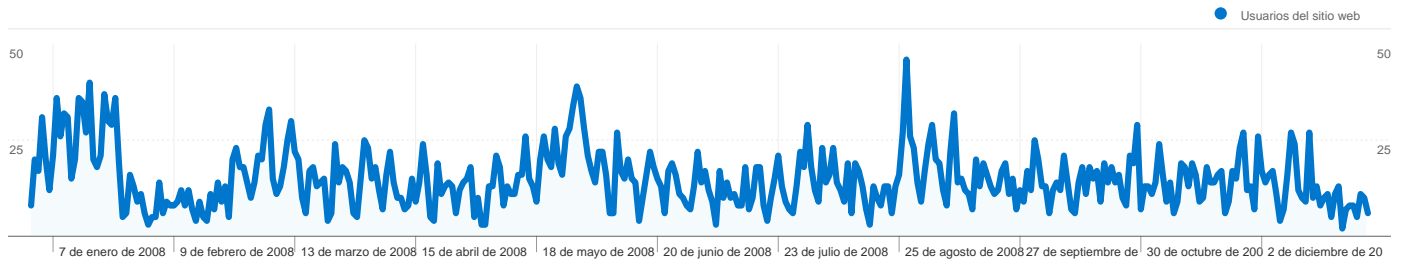

Uso del sitio

 5.651 Visitas	 50,13% Porcentaje de rebote
 13.572 Páginas vistas	 00:01:06 Promedio de tiempo en el sitio
 2,40 Páginas/visita	 92,96% Porcentaje de visitas nuevas

Visión general de usuarios

Gráfico de visitas por ubicación world

Visión general de las fuentes de tráfico

Visión general del contenido

Páginas	Páginas vistas	Porcentaje de páginas vistas
/	6.323	46,59%
/Default.htm	3.343	24,63%
/ayuda.htm	1.689	12,44%
/mapa_web.htm	1.464	10,79%
/buscar.htm	708	5,22%

Páginas vistas de todos los usuarios

5.272 usuarios han visitado este sitio.

5.651 Visitas

5.272 Usuario único absoluto

13.572 Páginas vistas

2,40 Promedio de páginas vistas

00:01:06 Tiempo en el sitio

50,13% Porcentaje de rebote

Gráfico de visitas por ubicación

En comparación con: Sitio

5.651 visitas provinieron de 57 países/territorios.

Uso del sitio

País/territorio	Visitas	Páginas/visita	Promedio de tiempo en el sitio	Porcentaje de visitas nuevas	Porcentaje de rebote
Visitas 5.651 Porcentaje del total del sitio: 100,00%	Páginas/visita 2,40 Promedio del sitio: 2,40 (0,00%)	Promedio de tiempo en el sitio 00:01:06 Promedio del sitio: 00:01:06 (0,00%)	Porcentaje de visitas nuevas 93,08% Promedio del sitio: 92,96% (0,13%)	Porcentaje de rebote 50,13% Promedio del sitio: 50,13% (0,00%)	
Spain	3.003	2,46	00:01:05	94,01%	48,85%
Mexico	723	2,06	00:00:59	95,57%	58,92%
Argentina	322	2,36	00:00:59	92,55%	52,48%
Colombia	321	2,20	00:00:57	90,65%	52,65%
Chile	289	2,23	00:01:05	91,70%	50,52%
United States	201	2,78	00:01:11	90,05%	43,78%
Peru	140	2,18	00:01:14	92,14%	52,14%
Venezuela	131	2,53	00:01:06	94,66%	47,33%
Ecuador	54	3,31	00:02:36	87,04%	35,19%
Portugal	50	2,42	00:00:50	88,00%	52,00%