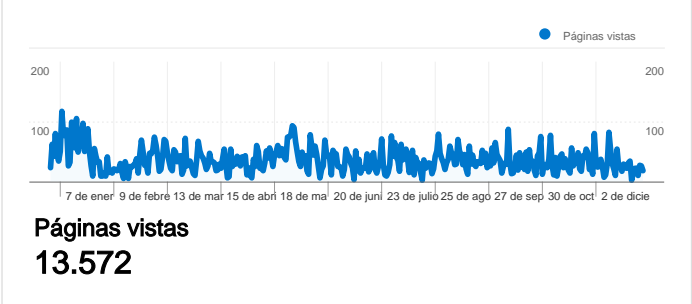

Uso del sitio

 5.651 Visitas	 50,13% Porcentaje de rebote
 13.572 Páginas vistas	 00:01:06 Promedio de tiempo en el sitio
 2,40 Páginas/visita	 92,96% Porcentaje de visitas nuevas

Visión general de usuarios

Gráfico de visitas por ubicación world

Visión general de las fuentes de tráfico

Visión general del contenido

Páginas	Páginas vistas	Porcentaje de páginas vistas
/	6.323	46,59%
/Default.htm	3.343	24,63%
/ayuda.htm	1.689	12,44%
/mapa_web.htm	1.464	10,79%
/buscar.htm	708	5,22%

Páginas vistas de todos los usuarios

5.272 usuarios han visitado este sitio.

5.651 Visitas

5.272 Usuario único absoluto

13.572 Páginas vistas

2,40 Promedio de páginas vistas

00:01:06 Tiempo en el sitio

50,13% Porcentaje de rebote

Gráfico de visitas por ubicación

En comparación con: Sitio

5.651 visitas provinieron de 57 países/territorios.

Uso del sitio

País/territorio	Visitas	Páginas/visita	Promedio de tiempo en el sitio	Porcentaje de visitas nuevas	Porcentaje de rebote
Visitas 5.651 Porcentaje del total del sitio: 100,00%	Páginas/visita 2,40 Promedio del sitio: 2,40 (0,00%)	Promedio de tiempo en el sitio 00:01:06 Promedio del sitio: 00:01:06 (0,00%)	Porcentaje de visitas nuevas 93,08% Promedio del sitio: 92,96% (0,13%)	Porcentaje de rebote 50,13% Promedio del sitio: 50,13% (0,00%)	
Spain	3.003	2,46	00:01:05	94,01%	48,85%
Mexico	723	2,06	00:00:59	95,57%	58,92%
Argentina	322	2,36	00:00:59	92,55%	52,48%
Colombia	321	2,20	00:00:57	90,65%	52,65%
Chile	289	2,23	00:01:05	91,70%	50,52%
United States	201	2,78	00:01:11	90,05%	43,78%
Peru	140	2,18	00:01:14	92,14%	52,14%
Venezuela	131	2,53	00:01:06	94,66%	47,33%
Ecuador	54	3,31	00:02:36	87,04%	35,19%
Portugal	50	2,42	00:00:50	88,00%	52,00%