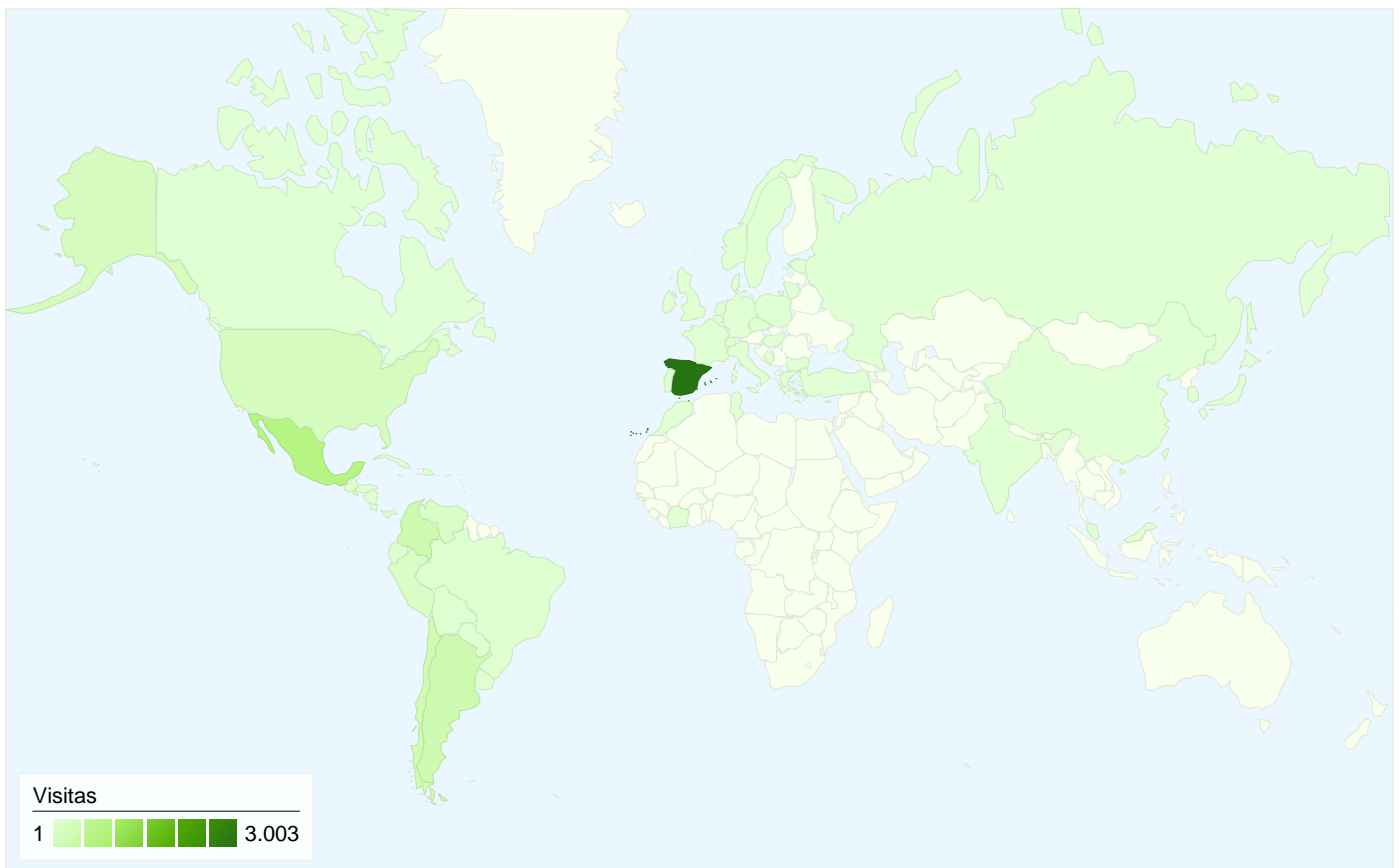

Gráfico de visitas por ubicación world

Visión general de las fuentes de tráfico

Visión general del contenido

Páginas	Páginas vistas	Porcentaje de páginas vistas
/	6.323	46,59%
/Default.htm	3.343	24,63%
/ayuda.htm	1.689	12,44%
/mapa_web.htm	1.464	10,79%
/buscar.htm	708	5,22%

Todas las fuentes de tráfico han enviado un total de 5.651 visitas.

 27,22% Tráfico directo

 5,77% Sitios web de referencia

 67,01% Motores de búsqueda

- Motores de búsqueda
3.787,00 (67,01%)
- Tráfico directo
1.538,00 (27,22%)
- Sitios web de referencia
326,00 (5,77%)

Gráfico de visitas por ubicación

En comparación con: Sitio

5.651 visitas provinieron de 57 países/territorios.

Uso del sitio

País/territorio	Visitas	Páginas/visita	Promedio de tiempo en el sitio	Porcentaje de visitas nuevas	Porcentaje de rebote
Visitas 5.651 Porcentaje del total del sitio: 100,00%	Páginas/visita 2,40 Promedio del sitio: 2,40 (0,00%)	Promedio de tiempo en el sitio 00:01:06 Promedio del sitio: 00:01:06 (0,00%)	Porcentaje de visitas nuevas 93,08% Promedio del sitio: 92,96% (0,13%)	Porcentaje de rebote 50,13% Promedio del sitio: 50,13% (0,00%)	
Spain	3.003	2,46	00:01:05	94,01%	48,85%
Mexico	723	2,06	00:00:59	95,57%	58,92%
Argentina	322	2,36	00:00:59	92,55%	52,48%
Colombia	321	2,20	00:00:57	90,65%	52,65%
Chile	289	2,23	00:01:05	91,70%	50,52%
United States	201	2,78	00:01:11	90,05%	43,78%
Peru	140	2,18	00:01:14	92,14%	52,14%
Venezuela	131	2,53	00:01:06	94,66%	47,33%
Ecuador	54	3,31	00:02:36	87,04%	35,19%
Portugal	50	2,42	00:00:50	88,00%	52,00%