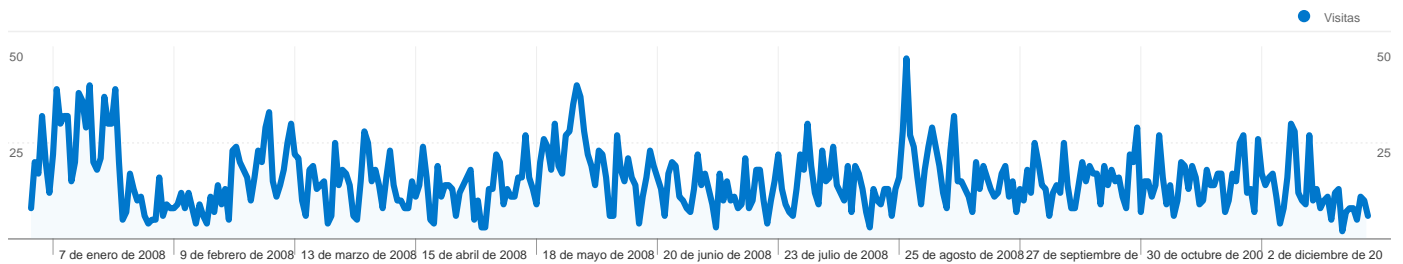

Todas las fuentes de tráfico han enviado un total de 5.651 visitas.

27,22% Tráfico directo

5,77% Sitios web de referencia

67,01% Motores de búsqueda

- Motores de búsqueda
  3.787,00 (67,01%)
- Tráfico directo
  1.538,00 (27,22%)
- Sitios web de referencia
  326,00 (5,77%)

Fuentes de tráfico principales

Fuentes	Visitas	Porcentaje de visitas	Palabras clave	Visitas	Porcentaje de visitas
google (organic)	3.094	54,75%	opticas	2.624	69,29%
(direct) ((none))	1.538	27,22%	www.opticas.com	162	4,28%
yahoo (organic)	273	4,83%	como se utiliza un buscador	151	3,99%
live (organic)	212	3,75%	optica	146	3,86%
msn (organic)	143	2,53%	opticas.com	127	3,35%