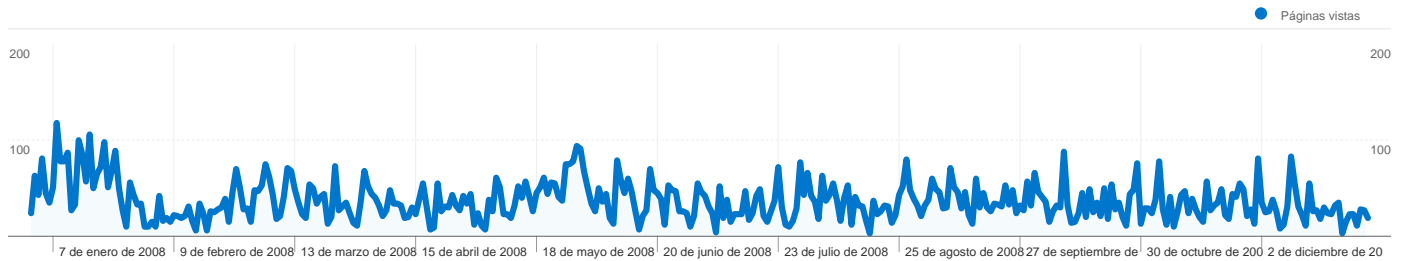

Gráfico de visitas por ubicación

En comparación con: Sitio

5.651 visitas provinieron de 57 países/territorios.

Uso del sitio

País/territorio	Visitas	Páginas/visita	Promedio de tiempo en el sitio	Porcentaje de visitas nuevas	Porcentaje de rebote
Visitas 5.651 Porcentaje del total del sitio: 100,00%	Páginas/visita 2,40 Promedio del sitio: 2,40 (0,00%)	Promedio de tiempo en el sitio 00:01:06 Promedio del sitio: 00:01:06 (0,00%)	Porcentaje de visitas nuevas 93,08% Promedio del sitio: 92,96% (0,13%)	Porcentaje de rebote 50,13% Promedio del sitio: 50,13% (0,00%)	
Spain	3.003	2,46	00:01:05	94,01%	48,85%
Mexico	723	2,06	00:00:59	95,57%	58,92%
Argentina	322	2,36	00:00:59	92,55%	52,48%
Colombia	321	2,20	00:00:57	90,65%	52,65%
Chile	289	2,23	00:01:05	91,70%	50,52%
United States	201	2,78	00:01:11	90,05%	43,78%
Peru	140	2,18	00:01:14	92,14%	52,14%
Venezuela	131	2,53	00:01:06	94,66%	47,33%
Ecuador	54	3,31	00:02:36	87,04%	35,19%
Portugal	50	2,42	00:00:50	88,00%	52,00%

1 - 10 de 57

Las páginas de este sitio se han visitado un total de 13.572 veces.

 13.572 Páginas vistas

 9.151 Visitas únicas

 50,13% Porcentaje de rebote

Contenido principal

Páginas	Páginas vistas	Porcentaje de páginas vistas
/	6.323	46,59%
/Default.htm	3.343	24,63%
/ayuda.htm	1.689	12,44%
/mapa_web.htm	1.464	10,79%
/buscar.htm	708	5,22%