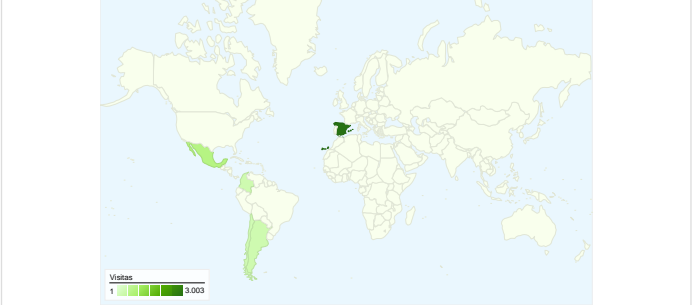

Uso del sitio

 5.651 Visitas	 50,13% Porcentaje de rebote
 13.572 Páginas vistas	 00:01:06 Promedio de tiempo en el sitio
 2,40 Páginas/visita	 92,96% Porcentaje de visitas nuevas

Visión general de usuarios

Gráfico de visitas por ubicación world

Visión general de las fuentes de tráfico

Visión general del contenido

Páginas	Páginas vistas	Porcentaje de páginas vistas
/	6.323	46,59%
/Default.htm	3.343	24,63%
/ayuda.htm	1.689	12,44%
/mapa_web.htm	1.464	10,79%
/buscar.htm	708	5,22%

Páginas vistas de todos los usuarios

5.272 usuarios han visitado este sitio.

5.651 Visitas

5.272 Usuario único absoluto

13.572 Páginas vistas

2,40 Promedio de páginas vistas

00:01:06 Tiempo en el sitio

50,13% Porcentaje de rebote

Gráfico de visitas por ubicación

En comparación con: Sitio

5.651 visitas provinieron de 57 países/territorios.

Uso del sitio

País/territorio	Visitas	Páginas/visita	Promedio de tiempo en el sitio	Porcentaje de visitas nuevas	Porcentaje de rebote
Visitas 5.651 Porcentaje del total del sitio: 100,00%	Páginas/visita 2,40 Promedio del sitio: 2,40 (0,00%)	Promedio de tiempo en el sitio 00:01:06 Promedio del sitio: 00:01:06 (0,00%)	Porcentaje de visitas nuevas 93,08% Promedio del sitio: 92,96% (0,13%)	Porcentaje de rebote 50,13% Promedio del sitio: 50,13% (0,00%)	
Spain	3.003	2,46	00:01:05	94,01%	48,85%
Mexico	723	2,06	00:00:59	95,57%	58,92%
Argentina	322	2,36	00:00:59	92,55%	52,48%
Colombia	321	2,20	00:00:57	90,65%	52,65%
Chile	289	2,23	00:01:05	91,70%	50,52%
United States	201	2,78	00:01:11	90,05%	43,78%
Peru	140	2,18	00:01:14	92,14%	52,14%
Venezuela	131	2,53	00:01:06	94,66%	47,33%
Ecuador	54	3,31	00:02:36	87,04%	35,19%
Portugal	50	2,42	00:00:50	88,00%	52,00%